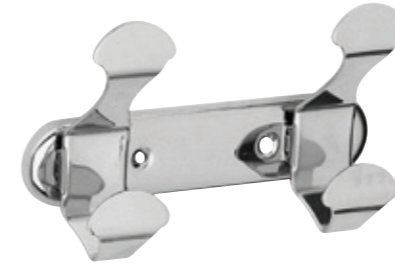

0404.001-30
Towel Ring
SS 304 - Bright

0404.001-00
Towel Ring
SS 304 - Satin

0404.101-30
Towel Ring
SS 304 - Bright

0404.101-00
Towel Ring
SS 304 - Satin

0402.210-30
Double Robe Hook
SS 304 - Bright

0402.210-00
Double Robe Hook
SS 304 - Satin